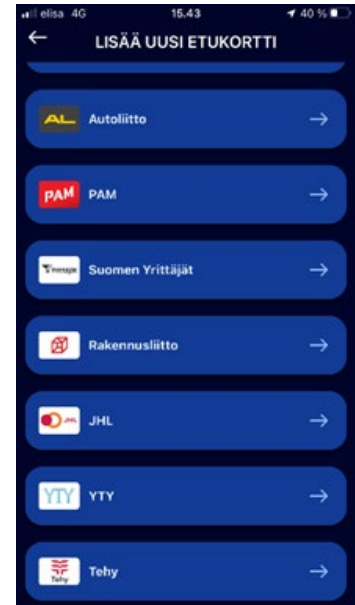

Lisää etukorttisi Neste-äppiin (iPhone)

Avaa sovellus ja siirry asetuksiin näytön oikean ylälaidan hammasratas-kuvakkeesta.

Valitse **Korttien hallinta**

Valitse **Etukortit** ja **Lisää uusi etukortti**

Valitse **ASIA**

Lisää ASIAN (ent. YTY) jäsenumerosi

Huom! numerosarjan tulee olla minimissään 6 merkkiä pitkä. Jos ASIAN jäsenumerosi on lyhyempi (5 merkkiä tai alle), niin lisää 0-numerot jäsenumerosi eteen.