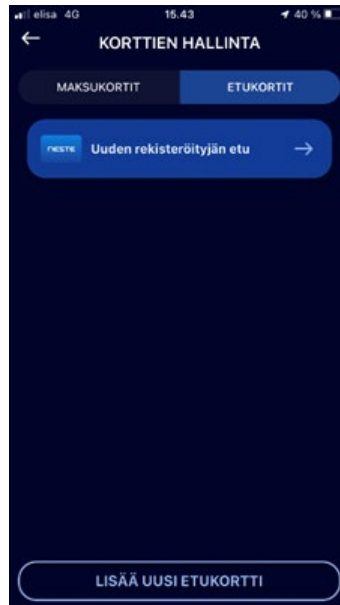

Lisää etukorttisi Neste-äppiin (iPhone)

Avaa sovellus ja siirry asetuksiin näytön oikean ylälaidan hammasratas-kuvakkeesta.

Valitse **Korttien hallinta**

Valitse **Etukortit** ja **Lisää uusi etukortti**

Valitse **ASIA**

Lisää ASIAN (ent. YTY) jäsenumerosi

Huom! numerosarjan tulee olla minimissään 6 merkkiä pitkä. Jos ASIAN jäsenumerosi on lyhyempi (5 merkkiä tai alle), niin lisää 0-numerot jäsenumerosi eteen.